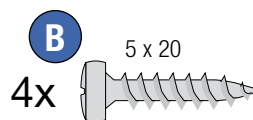

rolly toys Kundendienst Deutschland:

Tel: +49 (0) 95 68 / 856-142

Fax: +49 (0) 95 68 / 856-183

e-mail: service@rollytoys.de

2014/05

010.000.806.00

 made
 in
 Germany

(metrisch • metric • métrique • metrico)