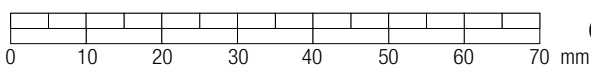

rolly toys Kundendienst Deutschland:

Tel: +49 (0) 95 68 / 856-142

Fax: +49 (0) 95 68 / 856-183

e-mail: service@rollytoys.de

2014/05

010.000.806.00

 made
 in
 Germany

(metrisch • metric • métrique • metrico)