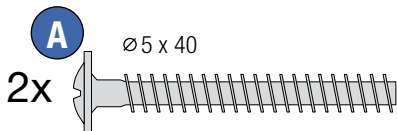

rolly toys Kundendienst Deutschland:

Tel: +49 (0) 95 68 / 856-142

Fax: +49 (0) 95 68 / 856-183

e-mail: service@rollytoys.de

2014/05

010.000.806.00

 made
 in
 Germany

(metrisch • metric • métrique • metrico)