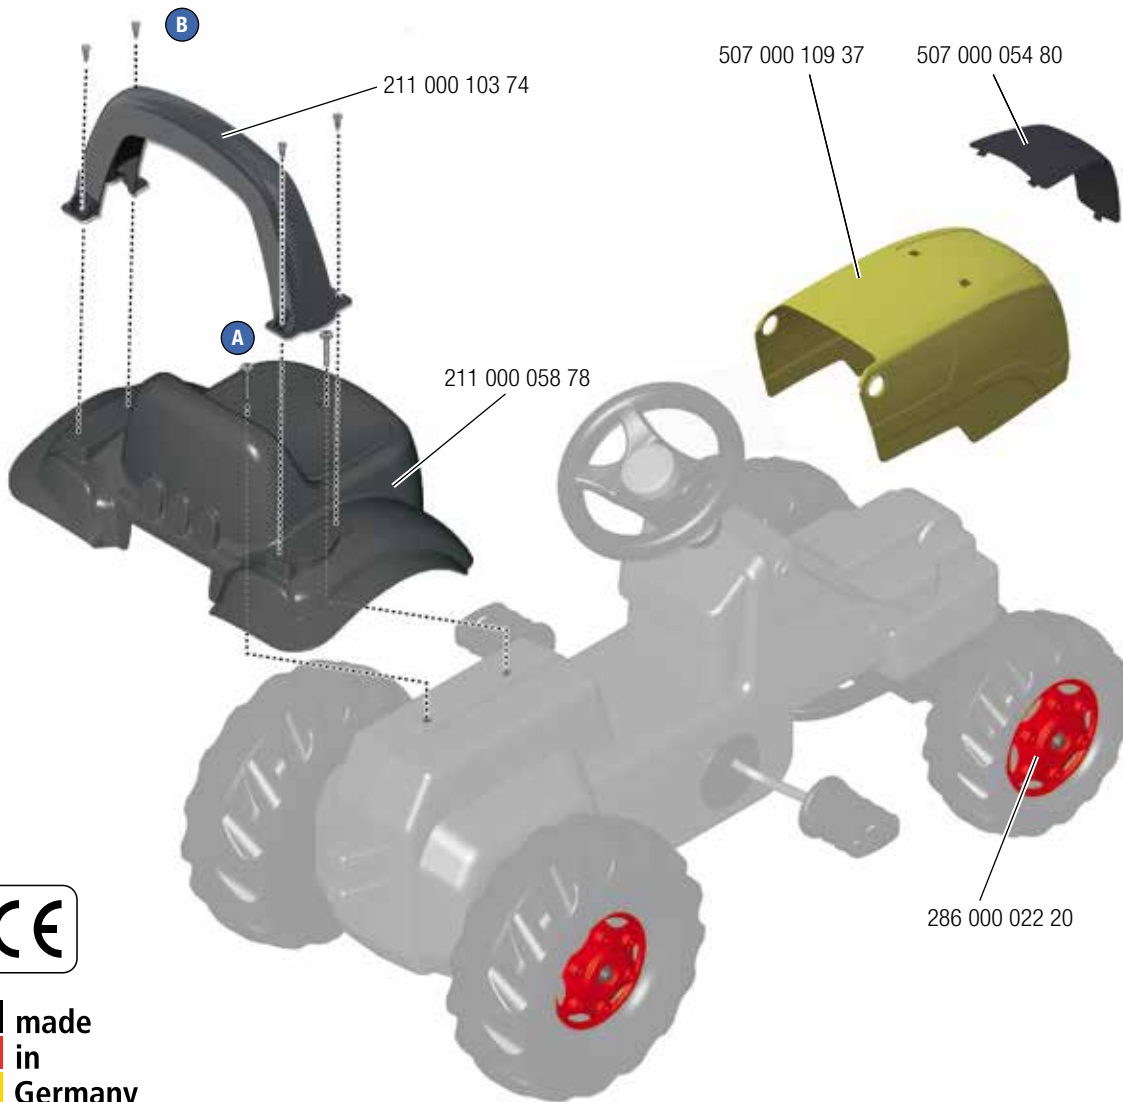

rolly toys Kundendienst Deutschland:

Tel: +49 (0) 95 68 / 856-142

Fax: +49 (0) 95 68 / 856-183

e-mail: service@rollytoys.de

2014/05

010.000.806.00

 made
 in
 Germany

(metrisch • metric • métrique • metrico)