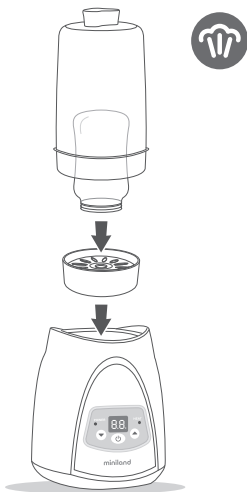

warmyplus digy minilandgroup.com

- Añada agua al recipiente con la taza de medición
- Add water into the bowl of the console by the measuring cup
- Com o copo medidor, ponha água na tigela da consola
- A l'aide du verre mesureur, ajoutez de l'eau dans le bol de la console
- Versi acqua nella ciotola con il misurino
- Przy pomocy miarki nalej wodę do stalowej misy znajdującej się na konsoli
- Добавьте воду в паровую чашу с помощью мерного стаканчика

Función de calentamiento
Heating function
Função de aquecimento
Fonction de réchauffement
Funktion "aufwärmen"
Funzione di riscaldamento
Funkcja podgrzewania
быстрый нагрев

Función de esterilización
Sterilisation function
Função de esterilização
Fonction de stérilisation
Funktion "sterilisieren"
Funzione di sterilizzazione
Funkcja sterylizacji
Режим стерилизации

2

3