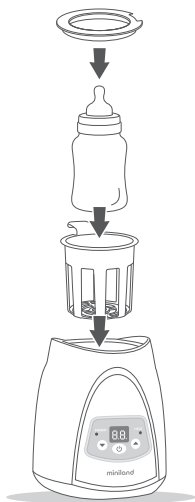

Función de calentamiento
Heating function
Função de aquecimento
Fonction de réchauffement
Funktion "aufwärmen"
Funzione di riscaldamento
Funkcja podgrzewania
быстрый нагрев

Función de esterilización
Sterilisation function
Função de esterilização
Fonction de stérilisation
Funktion "sterilisieren"
Funzione di sterilizzazione
Funkcja sterylizacji
Режим стерилизации

2