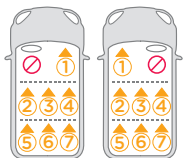

FR Informations sur la compatibilité des véhicules et les positions

Produkt	Booster
Geeignet für	Kinder mit einem Gewicht von 9 – 36 kg (ca. 9 Monate bis 12 Jahre)
Gewichtsgruppe	Gruppe 1/2/3
Materialien	Kunststoff, Metall, Stoffe
Patentnr	Patente angemeldet

Ce réhausseur est un dispositif de retenue "semi-universel". Il est approuvé par la série d'amendements 44, 04 de la réglementation UN ECE pour une utilisation générale dans des véhicules équipés de systèmes d'ancrage ISOFIX.

Ce dispositif de retenue pour enfants convient uniquement pour les véhicules répertoriés dotés de ceintures de sécurité rétractables à 3 points et conformes à la réglementation UN ECE 16 ou d'autres normes équivalentes.

Donnez TOUJOURS la priorité aux sièges arrière de votre véhicule.

Les chiffres sur le schéma ci-dessous correspondent aux places autorisées dans les véhicules qui sont énumérés dans les pages suivantes.

Les positions de siège dans d'autres voitures peuvent aussi convenir pour le siège de bébé. En cas de doute, veuillez consulter le fabricant du siège de bébé ou le revendeur.

Si votre siège enfant peut être monté, il est marqué par •

Si votre siège enfant ne peut pas être monté, il est marqué par x

Les véhicules électriques ou hybrides sont reconnaissables avec le sigle ⚡

Les véhicules i-Size sont marqués par

Si le véhicule est équipé de boîte de stockage au sol, ces positions sont signalées avec !

Les véhicules avec des boîtes de rangement au sol sont marqués par SB! . Dans ce cas, veuillez contacter le fabricant du véhicule pour plus de détails dans le cas où le manque d'information sur une installation adéquate ne serait être donné, même si la position du siège se trouve dans cette liste.

Véhicules avec une hauteur de toit de la cabine qui pourrait restreindre le siège d'être installé face à la route sont marqués avec !

!*1 – Installation limitée – uniquement permis en position 1

!*3 – Installation limitée – uniquement permis en position 3

Si votre véhicule n'est pas répertorié dans ce manuel ou qu'il n'est pas marqué avec • ou x , veuillez vous reporter au manuel de votre véhicule ou contacter le constructeur pour plus d'informations.